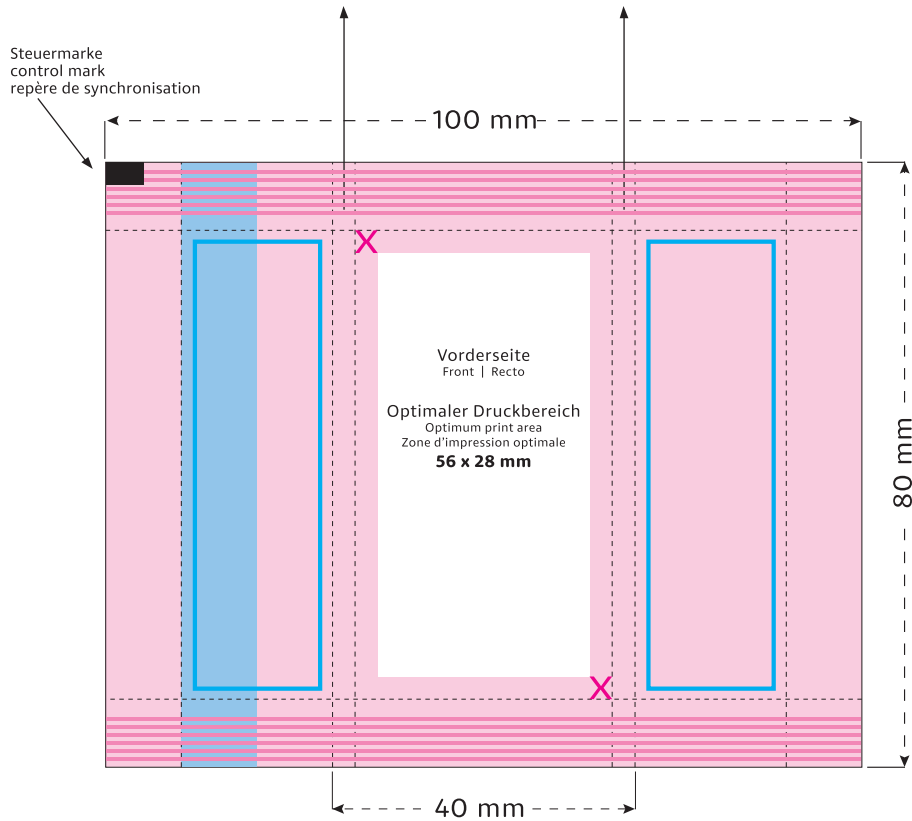

## Flowpack 80 x 40 x 4 mm

Format 1:1

Je nach Volumen des Inhaltes werden diese beiden Flächen auf die Seite und die Rückseite verlaufen.  
 Due to the volume of the content those two areas will be shown on the side and the back.  
 A cause de l'épaisseur du contenu les éléments de ces deux côtés seront figurés sur le côté et le verso.

- Optimaler Druckbereich | Optimum print area | Zone d'impression optimale
- Sicherheitsabstand (3 mm) | Safety distance (3 mm) | Marge de sécurité (3 mm)
- Flächen **BEDINGT** bedruckbar | Area **LIMITED** printable | Surfaces imprimables **SOUS RÉSERVE**
- Fläche **NICHT** bedruckbar | Area **NOT** printable | Surfaces **NON** imprimables
- Siegelnaht | Sealed seam | Couture scellée
- Fläche wird verdeckt | Area is covered | Surface masquée
- Pflichttexte – Fläche wird bei Bedarf abgesoftet | Mandatory text – area will be softened if required | Mentions légales – La surface peut être atténuée si nécessaire
- Beschnitt | Bleed | Découpe