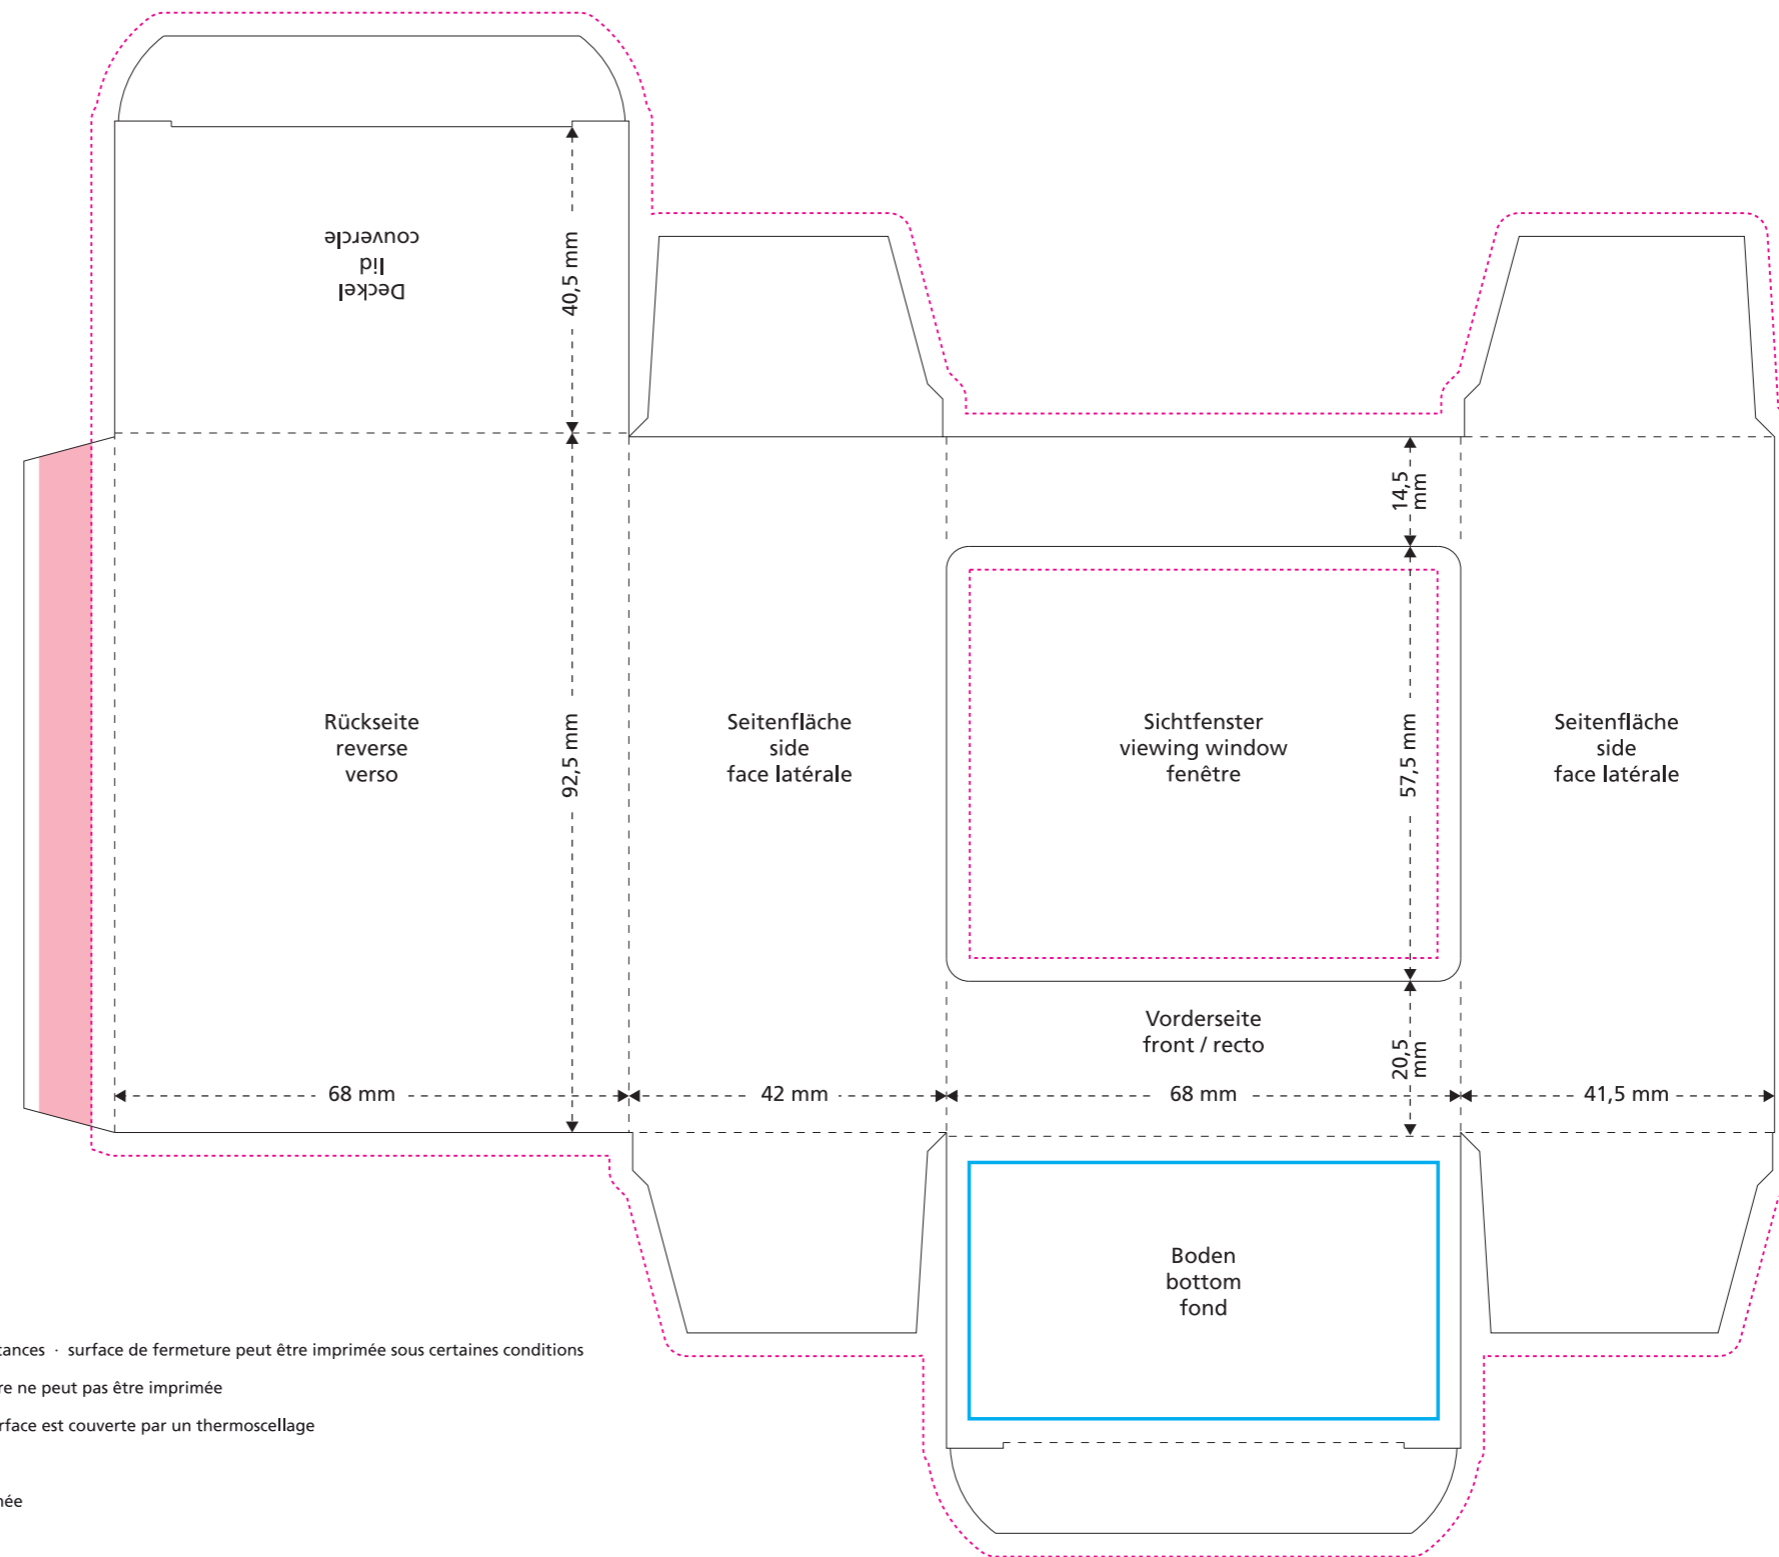

Standskizze · Stand drawing · Croquis avec repères

Artikel Nr. · Article No. : 110109252

Lindt Osterhase · Chocolate Bunny · Lapin de Pâques
68 x 42,5 x 92,5 mm

- Bedruckbare Fläche · printing surface · surface d'impression
- Siegelnaht bedingt bedruckbar · sealing surface can be printed on under some circumstances · surface de fermeture peut être imprimée sous certaines conditions
- Siegelnaht nicht bedruckbar · sealing surface can't be printed on · surface de fermeture ne peut pas être imprimée
- Fläche wird durch die Siegelnaht verdeckt · surface is covered by the sealing seam · surface est couverte par un thermoscellage
- Pflichttexte · mandatory text · textes obligatoires
- Fläche nicht bedruckbar · surface can't be printed on · surface ne peut pas être imprimée
- Beschnitt · bleed · découpe