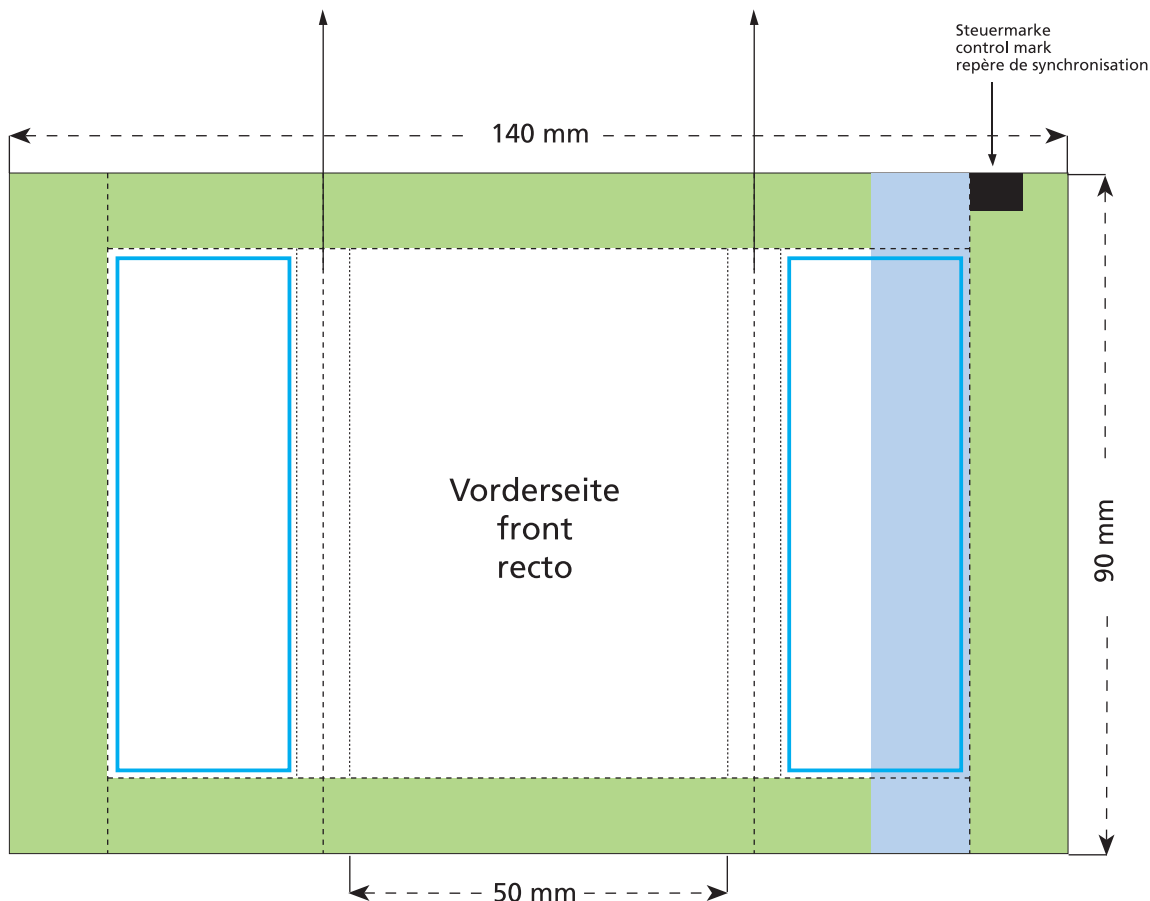

Artikel Nr. · Article No. : 110109068

Tüte · bag · sachet 50 x 90 mm

Je nach Volumen des Inhaltes werden diese beiden Flächen auf die Seite und die Rückseite verlaufen.
Due to the volume of the content those two areas will be shown on the side and the back.
A cause de l'épaisseur du contenu les éléments de ces deux côtés seront figurées sur le côté et le verso.

- Bedruckbare Fläche · printing surface · surface d'impression
- Siegelnaht bedingt bedruckbar · sealing surface can be printed on under some circumstances · surface de fermeture peut être imprimée sous certaines conditions
- Siegelnaht nicht bedruckbar · sealing surface can't be printed on · surface de fermeture ne peut pas être imprimée
- Fläche wird durch die Siegelnaht verdeckt · surface is covered by the sealing seam · surface est couverte par un thermoscellage
- Pflichttexte · mandatory text · textes obligatoires
- Fläche nicht bedruckbar · surface can't be printed on · surface ne peut pas être imprimée
- Beschnitt · bleed · découpe