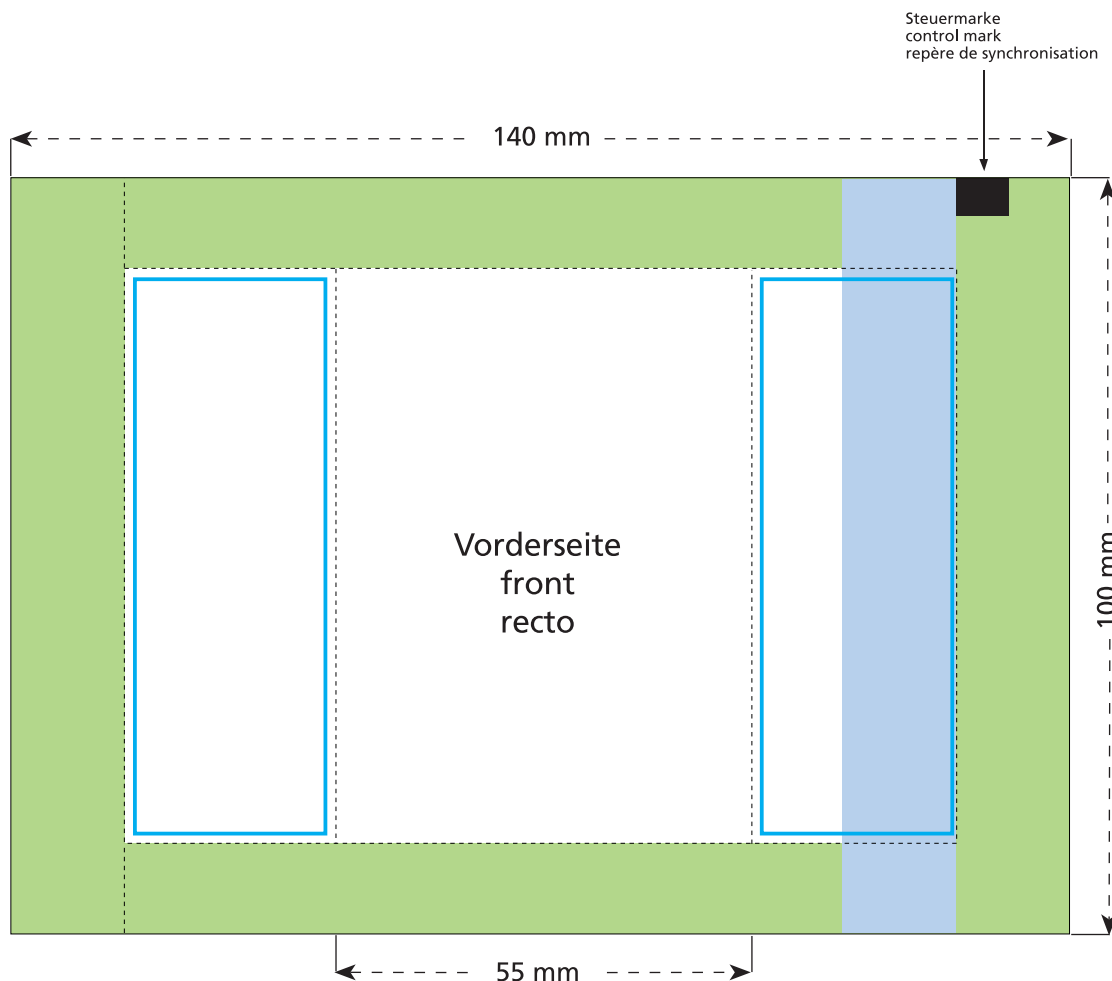

Artikel Nr. · Article No. : 110108501

Tüte · bag · sachet
55 x 100 mm

- Bedruckbare Fläche · printing surface · surface d'impression
- Siegelnaht bedingt bedruckbar · sealing surface can be printed on under some circumstances · surface de fermeture peut être imprimée sous certaines conditions
- Siegelnaht nicht bedruckbar · sealing surface can't be printed on · surface de fermeture ne peut pas être imprimée
- Fläche wird durch die Siegelnaht verdeckt · surface is covered by the sealing seam · surface est couverte par un thermoscollage
- Pflichttexte · mandatory text · textes obligatoires
- Fläche nicht bedruckbar · surface can't be printed on · surface ne peut pas être imprimée
- Beschnitt · bleed · découpe