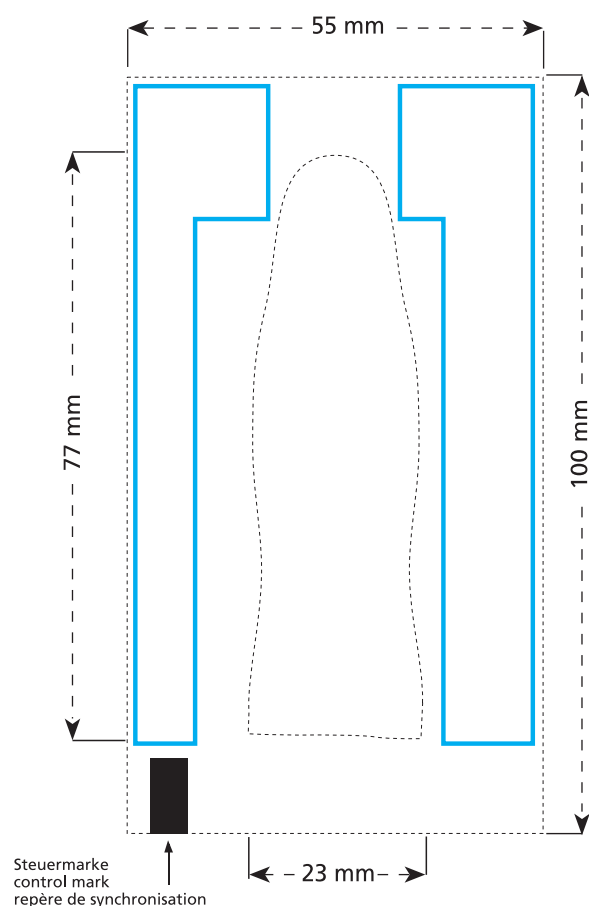

Artikel Nr. · Article No. : 110108401

Schoko-Figur · chocolate figure · figure chocolat  
23 x 77 mm

- Bedruckbare Fläche · printing surface · surface d'impression
- Siegelnaht bedingt bedruckbar · sealing surface can be printed on under some circumstances · surface de fermeture peut être imprimée sous certaines conditions
- Siegelnaht nicht bedruckbar · sealing surface can't be printed on · surface de fermeture ne peut pas être imprimée
- Fläche wird durch die Siegelnaht verdeckt · surface is covered by the sealing seam · surface est couverte par un thermoscellage
- Pflichttexte · mandatory text · textes obligatoires
- Fläche nicht bedruckbar · surface can't be printed on · surface ne peut pas être imprimée
- Beschnitt · bleed · découpe