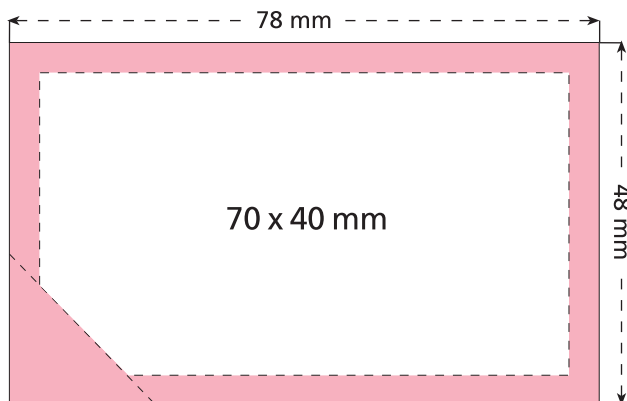

Artikel Nr. · Article No. : 110106250

**Pfefferminz-Karte · Peppermint card · Carte „De visite“**  
**78 x 48 mm**

Vorderseite  
front  
recto

Rückseite  
reverse  
verso

-  Bedruckbare Fläche · printing surface · surface d'impression
-  Siegelnaht bedingt bedruckbar · sealing surface can be printed on under some circumstances · surface de fermeture peut être imprimée sous certaines conditions
-  Siegelnaht nicht bedruckbar · sealing surface can't be printed on · surface de fermeture ne peut pas être imprimée
-  Fläche wird durch die Siegelnaht verdeckt · surface is covered by the sealing seam · surface est couverte par un thermoscellage
-  Pflichttexte · mandatory text · textes obligatoires
-  Fläche nicht bedruckbar · surface can't be printed on · surface ne peut pas être imprimée
-  Beschnitt · bleed · découpe