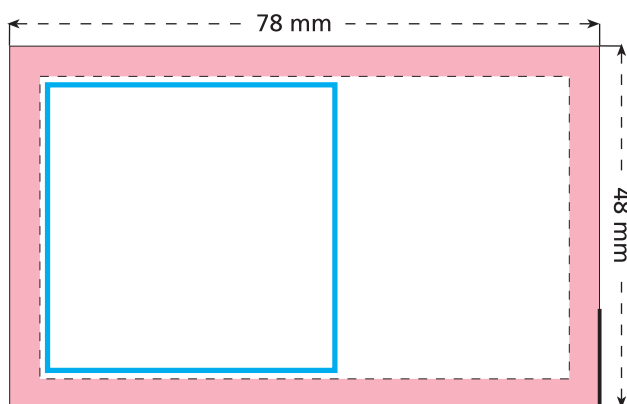

Artikel Nr. · Article No. : 110106250

**Pfefferminz-Karte · Peppermint card · Carte „De visite“**  
**78 x 48 mm**

Vorderseite  
front  
recto

Rückseite  
reverse  
verso

-  Bedruckbare Fläche · printing surface · surface d'impression
-  Siegelnaht bedingt bedruckbar · sealing surface can be printed on under some circumstances · surface de fermeture peut être imprimée sous certaines conditions
-  Siegelnaht nicht bedruckbar · sealing surface can't be printed on · surface de fermeture ne peut pas être imprimée
-  Fläche wird durch die Siegelnaht verdeckt · surface is covered by the sealing seam · surface est couverte par un thermoscellage
-  Pflichttexte · mandatory text · textes obligatoires
-  Fläche nicht bedruckbar · surface can't be printed on · surface ne peut pas être imprimée
-  Beschnitt · bleed · découpe