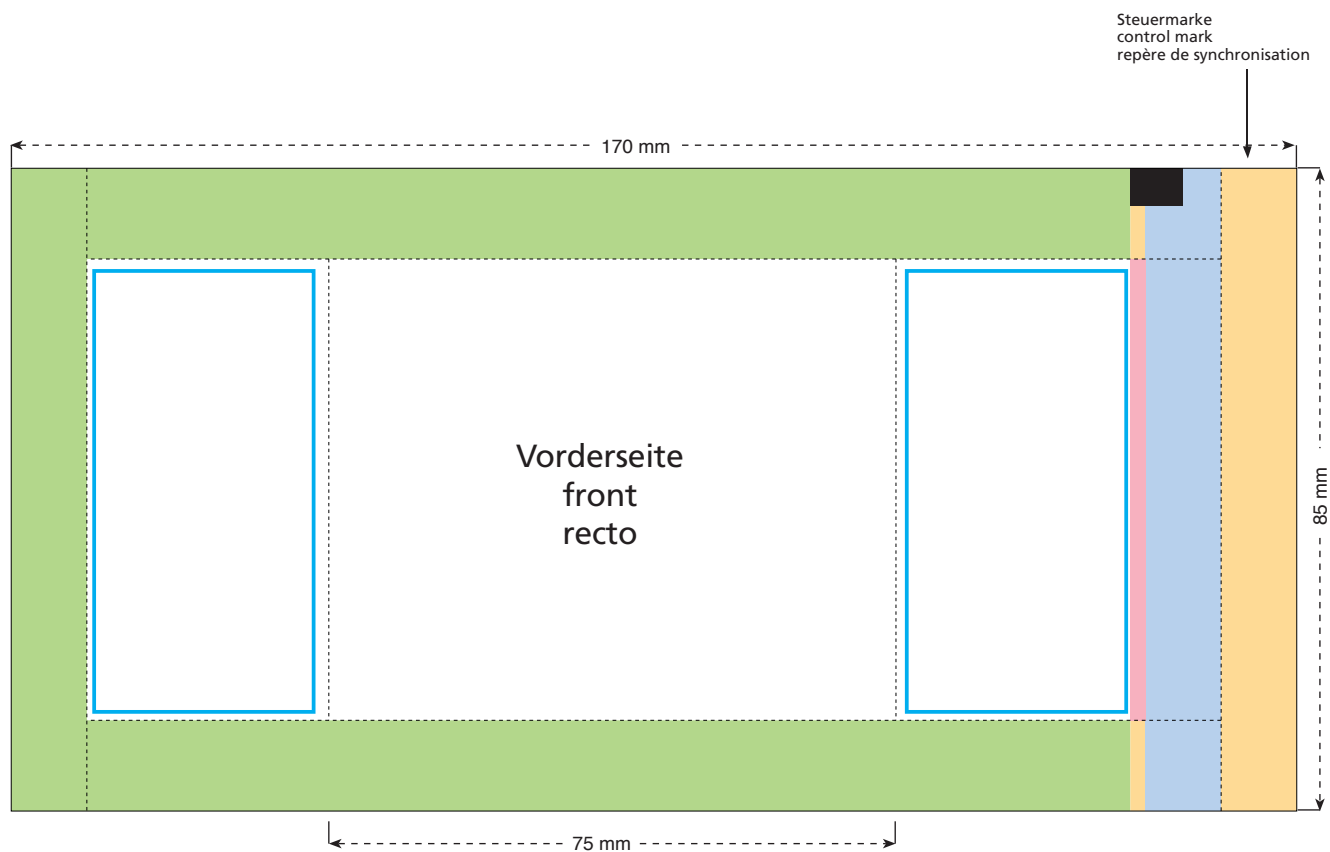

# Standskizze · Stand drawing · Croquis avec repères

Artikel Nr. · Article No. : 110105306

## Tüte · bag · sachet 75 x 85 mm

-  Bedruckbare Fläche · printing surface · surface d'impression
-  Siegelnaht bedingt bedruckbar · sealing surface can be printed on under some circumstances · surface de fermeture peut être imprimée sous certaines conditions
-  Siegelnaht nicht bedruckbar · sealing surface can't be printed on · surface de fermeture ne peut pas être imprimée
-  Fläche wird durch die Siegelnaht verdeckt · surface is covered by the sealing seam · surface est couverte par un thermoscellage
-  Pflichttexte · mandatory text · textes obligatoires
-  Fläche nicht bedruckbar · surface can't be printed on · surface ne peut pas être imprimée
-  Beschnitt · bleed · découpe