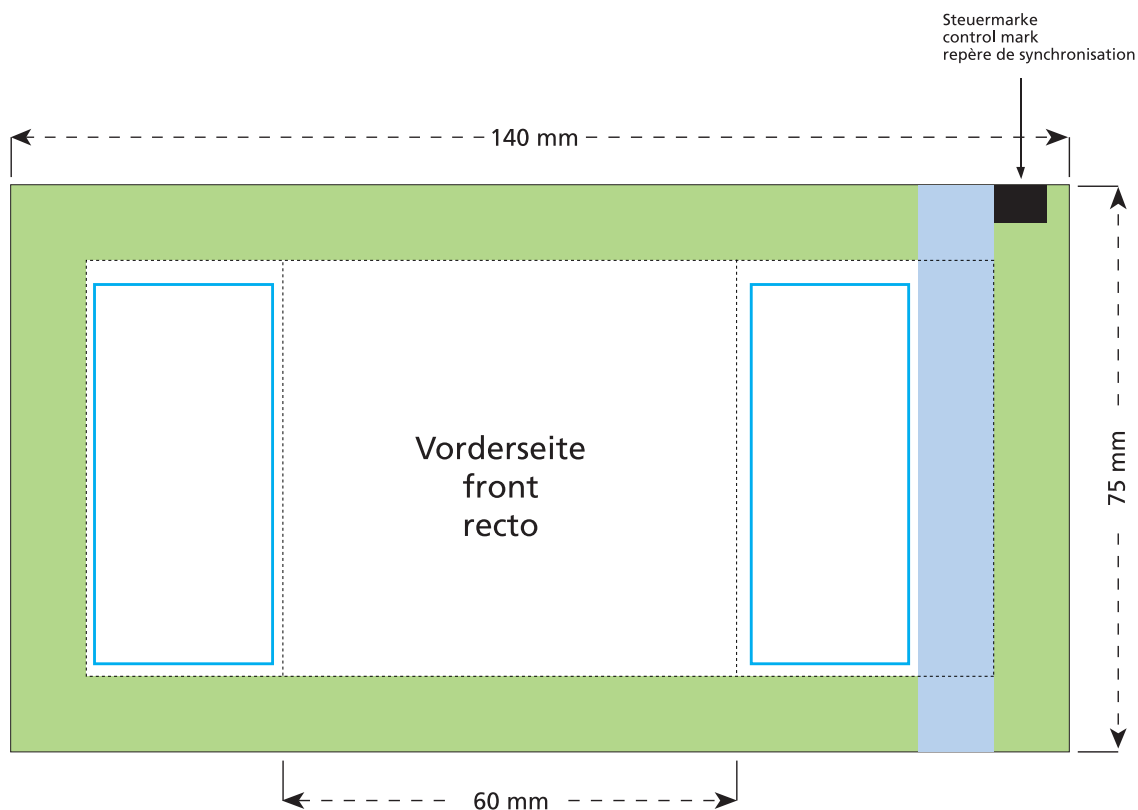

Artikel Nr. · Article No. : 110105003

Tüte · bag · sachet  
75 x 60 mm

- Bedruckbare Fläche · printing surface · surface d'impression
- Siegelnaht bedingt bedruckbar · sealing surface can be printed on under some circumstances · surface de fermeture peut être imprimée sous certaines conditions
- Siegelnaht nicht bedruckbar · sealing surface can't be printed on · surface de fermeture ne peut pas être imprimée
- Fläche wird durch die Siegelnaht verdeckt · surface is covered by the sealing seam · surface est couverte par un thermoscellage
- Pflichttexte · mandatory text · textes obligatoires
- Fläche nicht bedruckbar · surface can't be printed on · surface ne peut pas être imprimée
- Beschnitt · bleed · découpe