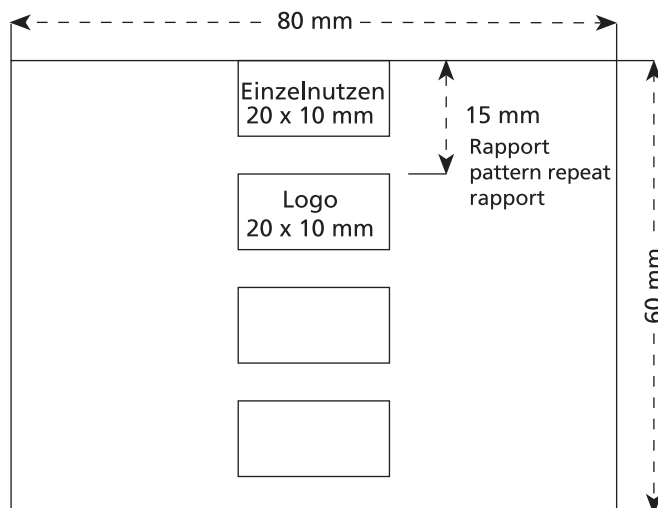

Standskizze · Stand drawing · Croquis avec repères

Artikel Nr. · Article No. : 110102002

Werbewickel · promotional wrapper · papillote publicitaire 80 x 60 mm

Nur Motive mit Endloserscheinungsbild sind zu realisieren.
Only endless motifs can be used.
Seuls les motifs infinis peuvent être utilisés.

-  Bedruckbare Fläche · printing surface · surface d'impression
-  Siegelnaht bedingt bedruckbar · sealing surface can be printed on under some circumstances · surface de fermeture peut être imprimée sous certaines conditions
-  Siegelnaht nicht bedruckbar · sealing surface can't be printed on · surface de fermeture ne peut pas être imprimée
-  Fläche wird durch die Siegelnaht verdeckt · surface is covered by the sealing seam · surface est couverte par un thermoscellage
-  Pflichttexte · mandatory text · textes obligatoires
-  Fläche nicht bedruckbar · surface can't be printed on · surface ne peut pas être imprimée
-  Beschnitt · bleed · découpe