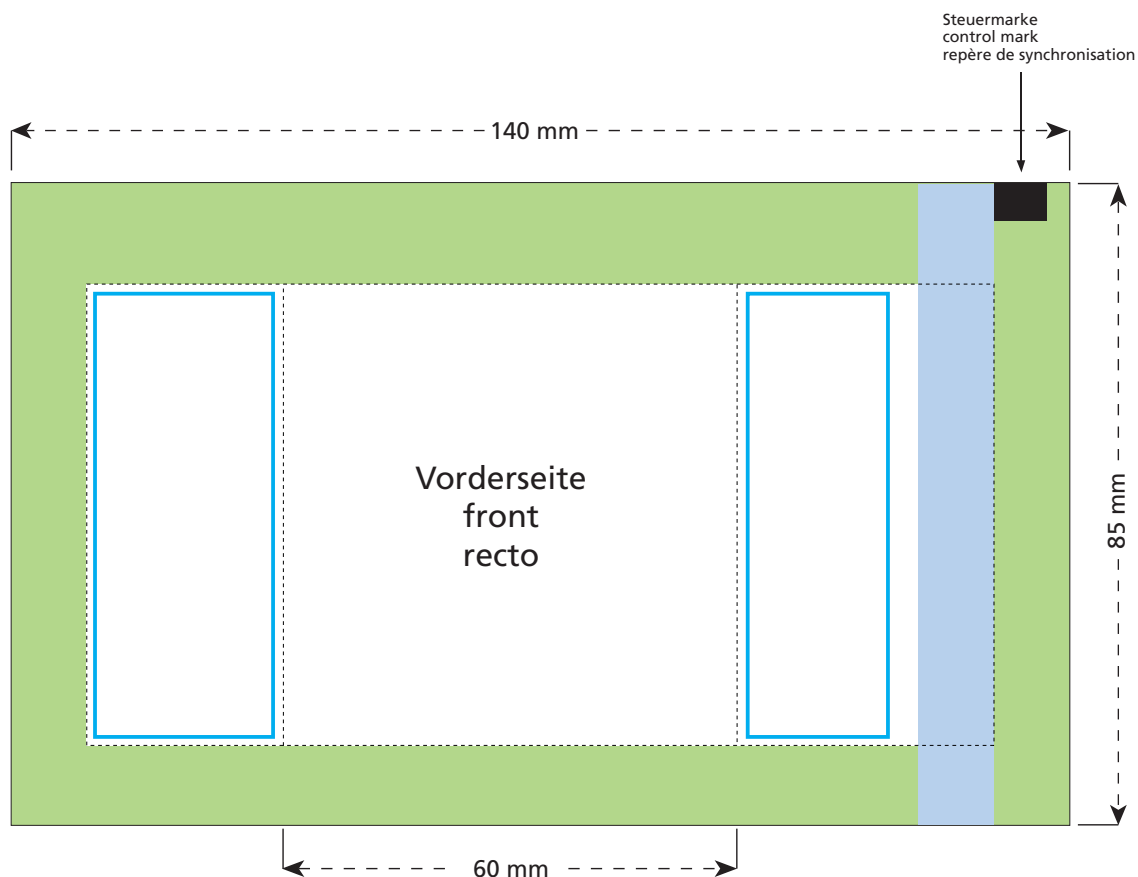

# Standskizze · Stand drawing · Croquis avec repères

Artikel Nr. · Article No. : 110101180

## Tüte · bag · sachet 60 x 85 mm

-  Bedruckbare Fläche · printing surface · surface d'impression
-  Siegelnaht bedingt bedruckbar · sealing surface can be printed on under some circumstances · surface de fermeture peut être imprimée sous certaines conditions
-  Siegelnaht nicht bedruckbar · sealing surface can't be printed on · surface de fermeture ne peut pas être imprimée
-  Fläche wird durch die Siegelnaht verdeckt · surface is covered by the sealing seam · surface est couverte par un thermoscellage
-  Pflichttexte · mandatory text · textes obligatoires
-  Fläche nicht bedruckbar · surface can't be printed on · surface ne peut pas être imprimée
-  Beschnitt · bleed · découpe